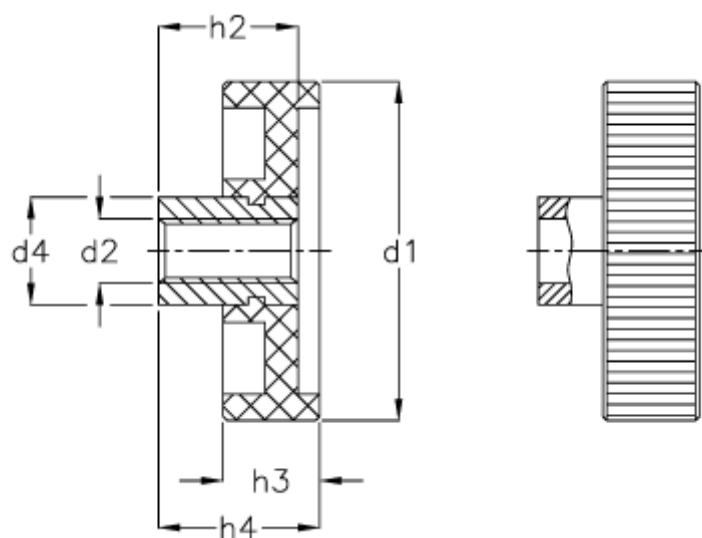

Varenummer: 20226KT63M12  
Beskrivelse: E+G Håndhjul  
GN 226-KT-63-M12

## Mål

$d1 = 63$   
 $d2 = M12$   
 $d4 = 20$   
 $h1 = 30$   
 $h2 = 24$   
 $h3 = 18$